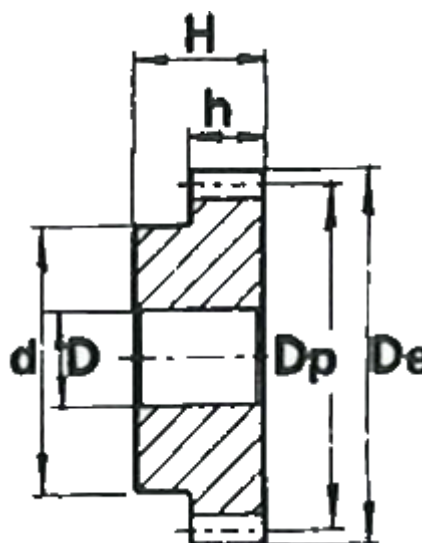

Varenummer: 616501020069
Beskrivelse: Cylindrisk tandhjul med nav
69 tdr. Modul 2

Mål

Antal tænder = 69
d = 80
D = 20
De = 142
Deling (Pitch) = 6.2832
Dp = 138
H = 35
h = 20

Modul = 2